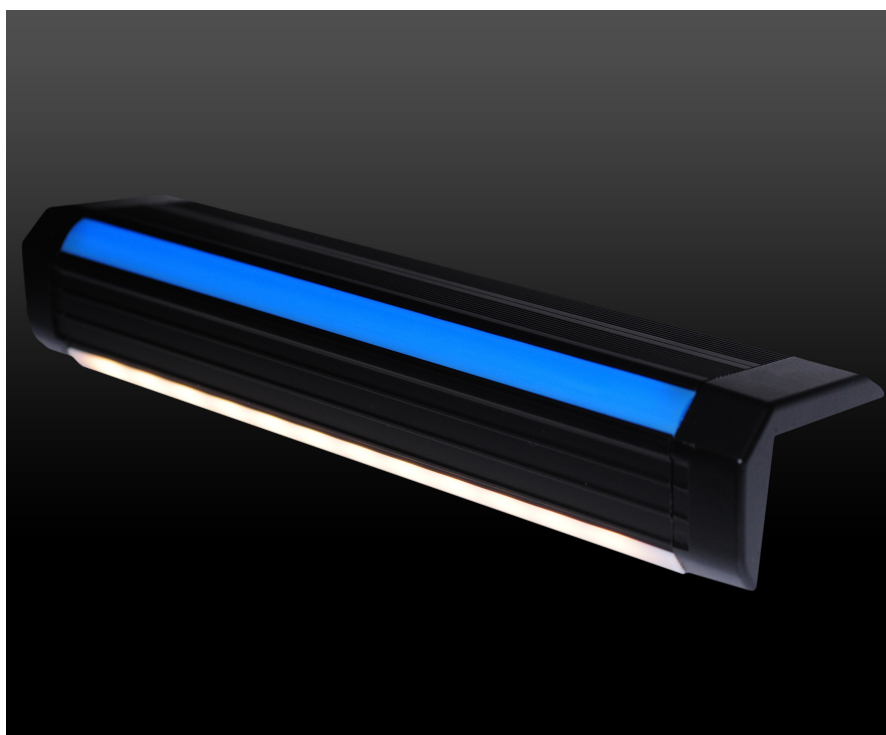

## Trappbelysning **DuoLED2**

ThinLights DuoLED2 trappprofil ger ljus både i trappnosan och ner på sätt- och plansteget. DuoLED2 är en patenterad, LED-baserad trappbelysning med linjärt ljus utan synbara punkter. DuoLED2 finns installerad på flera teatrar/biosalonger över hela världen.

Mycket enkel installation

Välj LED-färger med RGB

Beställ färdiga längder – inget spill.

## Trappbelysning

ThinLights DuoLED2 trappprofil ger ljus både i trappnosan och ner på sätt- och plansteget. Du får en LED-lösning med ett jämnt ljus utan synbara punkter. Välj mellan fast färg på belysningen (röd, orange, blå, gul, vit) eller fritt enligt RGB-skalan. Numrering eller symbolmarkering av trappstegen finns som tillval. Med dimmer anpassas ljusstyrkan enkelt beroende på ljusförhållande i lokalen. DuoLED2 finns för både inom- och utomhusbruk.

### DuoLED2 trappprofil:

Profillisten i aluminium finns i svart eller silver och levereras komplett med ljus upp och ned. "PLUG & PLAY".

DuoLED2 har en innovativ lösning på ändstycke som ansluts med ett klick som även går att säkra med skruv. DuoLED2 kan monteras ovanpå trappsteg med matta. Skruva eller limma fast profillisten beroende på underlag.