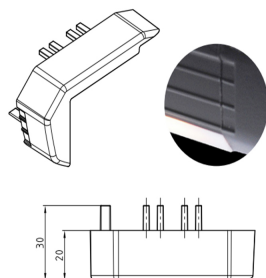

ThinLight®