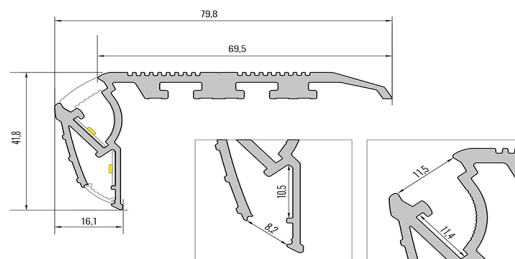

DuoLED2

Trappbelysning