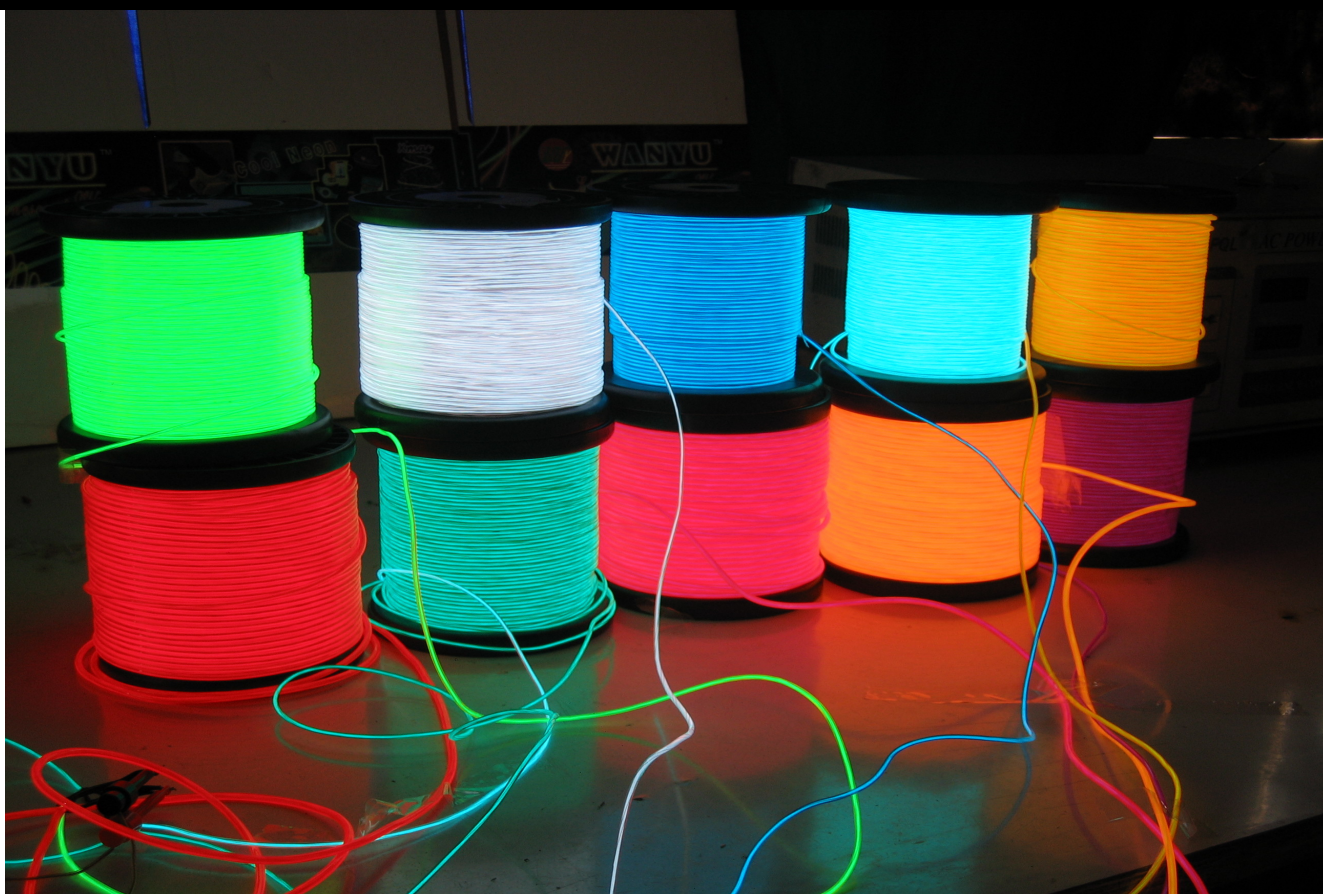

* LEC står för Light Emitting Capacitor, en princip som producerar luminiscensljus av elektrisk energi. Läs gärna mer om tekniken på thinlight.se

Anti_Dog, Reclaim the light
Artist Alicia Framis

Trappbelysning på
Biograf Astoria i Sickla.

MLS 50 Mobilt nödbelysningsystem

Mörka och farliga miljöer blir säkrare att vistas i

Visa vägen. I ur och skur, och genom rök och dimma. För brandmyndigheten är driftsäkerhet och funktion i extrema situationer en viktig fråga. Eftersom vår ljustråd inte innehåller glödlampor eller andra känsliga delar som kan gå sönder så används den i en allt ökande omfattning som ledbelysning i tunnlar och nödutgångar. LEC-ljuset absorberas inte lika lätt av rök och dimma som traditionell punktbelysning, och kan visa vägen i flera kilometer om så önskas.

Guidad spökvandring på taket till gamla riksdagshuset, Riddarholmen

Våra ljustrådar är CE-märkta och bygger på en patenterad teknologi. Ljustråden finns i olika tjocklekar, färger och ljusstyrkor. Den lyser med ett homogent ljus i 360° och används både inomhus och utomhus. Ljustrådarna säljs per löpmeter, kontakta oss för priser och offert. Aluminiumprofiler och plastlister finns för enkel montering. Anvisningar för installation och teknisk dokumentation finns på thinlight.se